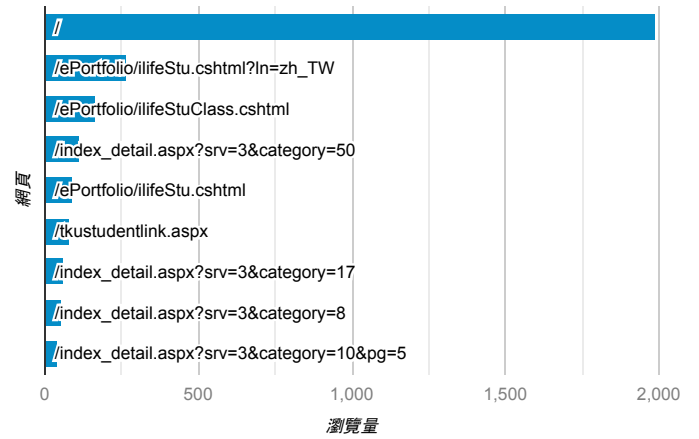

報表03_內容

2019年7月1日 - 2019年7月31日

所有使用者
100.00% 個工作階段

網頁載入平均需時 (秒)

瀏覽量 (依網頁分組)

網頁載入平均需時 (秒)和瀏覽量 (依 網頁 分組)

網頁	平均網頁載入時間 (秒)	瀏覽量
/index_detail_share.aspx?id=f2f38f46d01831dd	11.62	1
/error.aspx	8.38	17
/index_detail.aspx?srv=3&pg=29	3.74	1
/	3.54	1,991
/index_detail.aspx?srv=3&category=35&pg=81	3.25	2
/index_detail.aspx?srv=3	3.17	21
/index_detail.aspx?srv=3&category=12&pg=3	3.06	1
/index_detail_share.aspx?id=67BF3028DE8856F9	2.88	1
/index_detail.aspx?srv=3&category=50	2.84	112
/index_detail.aspx?srv=3&category=6	2.58	10

造訪和新造訪率 (依 關鍵字 分組)

關鍵字	工作階段	新工作階段百分比
(not provided)	1,190	84.87%
(not set)	2	100.00%
唐詩三百首詳析	1	100.00%

網頁載入平均需時 (秒) (依瀏覽器分組)

瀏覽器	平均網頁載入時間 (秒)
Firefox	11.62
UC Browser	8.38
Chrome	2.71
Safari	2.42