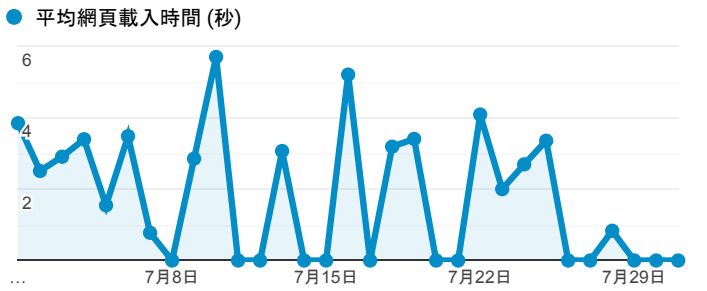

報表03_內容

2019年7月1日 - 2019年7月31日

所有使用者
100.00% 個工作階段

網頁載入平均需時 (秒)

瀏覽量 (依網頁分組)

網頁載入平均需時 (秒)和瀏覽量 (依 網頁 分組)

網頁	平均網頁載入時間 (秒)	瀏覽量
/index_detail_share.aspx?id=f2f38f46d01831dd	11.62	1
/error.aspx	8.38	17
/index_detail.aspx?srv=3&pg=29	3.74	1
/	3.54	1,991
/index_detail.aspx?srv=3&category=35&pg=81	3.25	2
/index_detail.aspx?srv=3	3.17	21
/index_detail.aspx?srv=3&category=12&pg=3	3.06	1
/index_detail_share.aspx?id=67BF3028DE8856F9	2.88	1
/index_detail.aspx?srv=3&category=50	2.84	112
/index_detail.aspx?srv=3&category=6	2.58	10

造訪和新造訪率 (依 關鍵字 分組)

關鍵字	工作階段	新工作階段百分比
(not provided)	1,190	84.87%
(not set)	2	100.00%
唐詩三百首詳析	1	100.00%

網頁載入平均需時 (秒) (依瀏覽器分組)

瀏覽器	平均網頁載入時間 (秒)
Firefox	11.62
UC Browser	8.38
Chrome	2.71
Safari	2.42